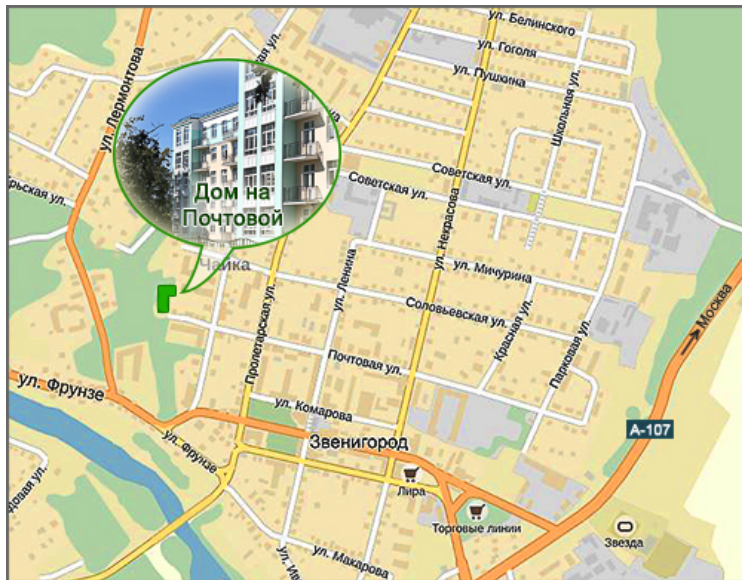

# **ПРОДАЖА КОММЕРЧЕСКИХ ПОМЕЩЕНИЙ В ЗВЕНИГОРОДЕ**

**«Дом на Почтовой»**,

**Звенигород, улица Почтовая, дом 1**

**Коммерческие помещения площадью:**

**186,2 м<sup>2</sup> и 238,3 м<sup>2</sup>**

**План цокольного этажа с отмеченными на нём коммерческими помещениями в продаже.**

**Описание:** Дом на Почтовой - это жилой дом, построенный по индивидуальному проекту и гармонично вписавшийся в историческую застройку г. Звенигорода. Здание подключено ко всем городским коммунальным сетям. Высота потолков - 3,40 м.