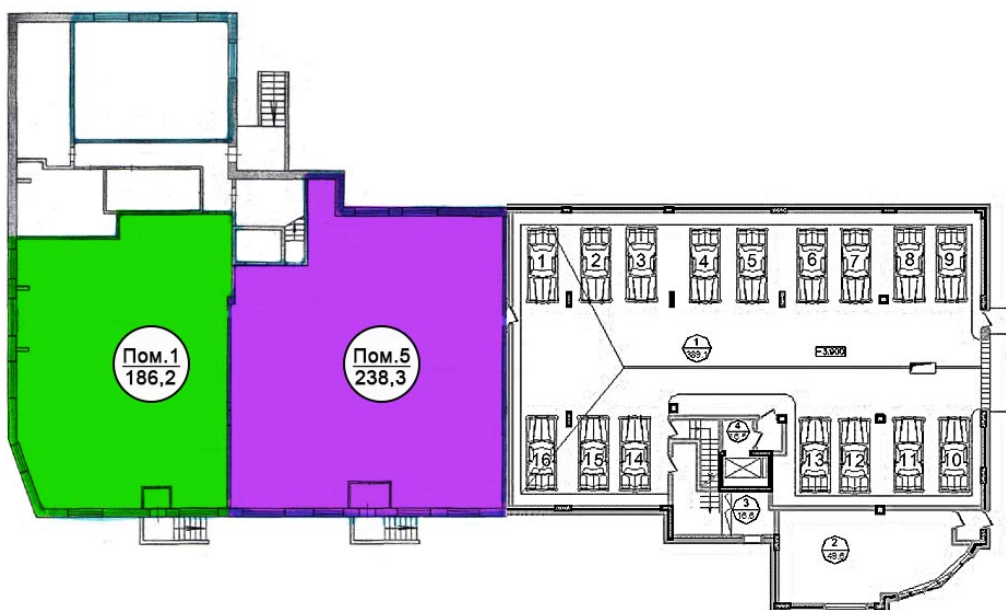

# **ПРОДАЖА КОММЕРЧЕСКИХ ПОМЕЩЕНИЙ В ЗВЕНИГОРОДЕ**

**«Дом на Почтовой»**,

**Звенигород, улица Почтовая, дом 1**

**Коммерческие помещения площадью:**

**186,2 м<sup>2</sup> и 238,3 м<sup>2</sup>**

**План цокольного этажа с отмеченными на нём коммерческими помещениями в продаже.**

**Описание:** Дом на Почтовой - это жилой дом, построенный по индивидуальному проекту и гармонично вписавшийся в историческую застройку г. Звенигорода. Здание подключено ко всем городским коммунальным сетям. Высота потолков - 3,40 м.

В цокольном этаже здания расположены коммерческие помещения. Помещения продаются без чистовой отделки и без перегородок.

**Назначение помещений:** Помещение свободного назначения